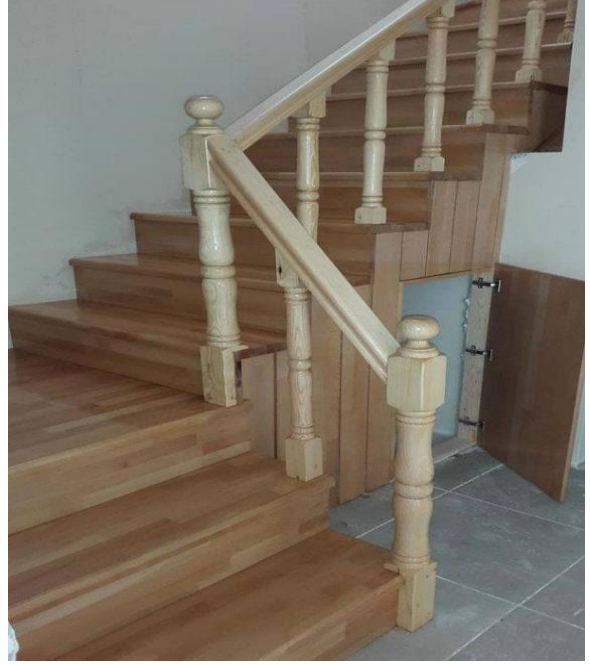

Teknik Müdür Yrd. Adem ŞEREMET

Tel: 0543 250 6094

Tel: 0464 715 2789

AMTAL-B119

AHŞAP MERDİVEN

ÜRÜNE AIT GÖRSEL

İstenilen ebat ve fiyat için iletişime geçiniz.

İletişim