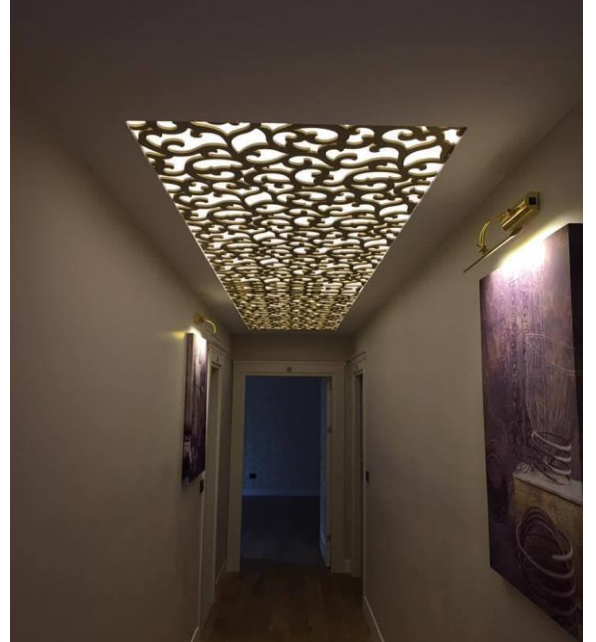

AMTAL-B113

GERGİ TAVAN SEPERATÖRÜ

ÜRÜNE AIT GÖRSEL

İstenilen ebat ve fiyat için iletişime geçiniz.

İletişim

Teknik Müdür Yrd. Adem ŞEREMET

Tel: 0543 250 6094

Tel: 0464 715 2789